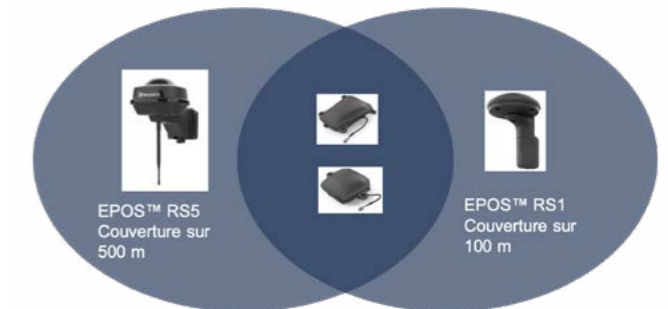

Si le robot ne fonctionne pas avec cette technologie (perte de connexion,...). Le terrain sera câblé.

PLACEMENT 2024

Pour la réalisation du placement de votre robot tondeuse :

- Terrain simple et petit (pour Husqvarna serie 300)
- Terrain complexe et grand (pour Husqvarna serie 400)

180€ Prix TVA incluse

280€ Prix TVA incluse

Ce prix comprend la main d'oeuvre et les déplacements (Max 35 km).

TARIF ROBOTS 2024
Les prix affichés sont susceptibles d'être modifiés
ROUSSEAU SERVICE SA
www.rousseau-service.be